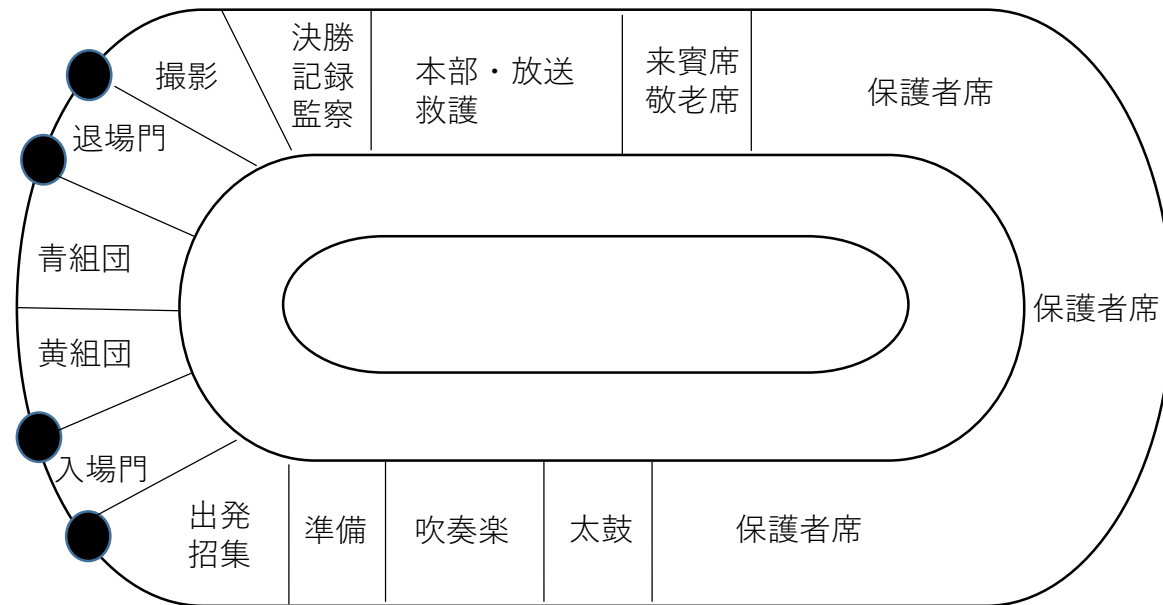

第72回 熊野中学校

体育祭

平成30年9月8日(土)
9:00~

会場図

山側

熊野中学校 校歌

- 一 安芸高原に満ちたるう
光台場を照らすとき
三つの流れの源に
久遠の真理汲まんかな
父祖幾代の毛筆の
都の誇り書きしるす
筆の命毛末永く
豊けき文化築かばや
若き生命にたぎる血に
見よやこの脚この身体
支える掟 自主自律
艱難何ぞ恐れんや
熊野の宮にこだまする
若人の声高らかに
雄々しく伸びゆくこの力
あゝわが熊野中学校
- 二
- 三
- 四